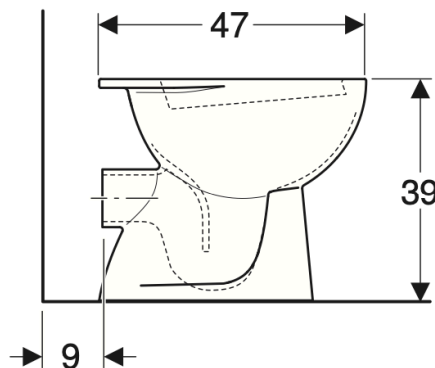

## Vasi a pavimento

### Vaso a pavimento a cacciata Geberit Colibrì, scarico orizzontale

#### Caratteristiche

- A pavimento
- Staccato dalla parete
- Vaso a cacciata
- Con brida di risciacquo
- Scarico orizzontale

Art. no.	Colore / superficie	B [cm]	H [cm]	T [cm]	SU4 [pz.]	SU1 [pz.]	EUR/pz.
500.875.00.1	Bianco / Lucido	36	39	47	32	1	89,00