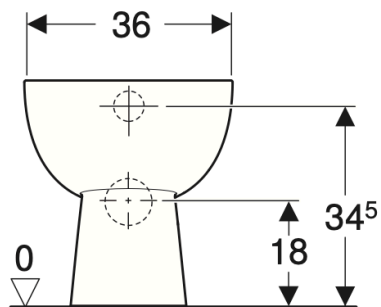

### Vaso a pavimento a cacciata Geberit Colibrì, scarico orizzontale

#### Caratteristiche

- A pavimento
- Staccato dalla parete
- Vaso a cacciata
- Con brida di risciacquo
- Scarico orizzontale

Art. no.	Colore / superficie	B [cm]	H [cm]	T [cm]	SU4 [pz.]	SU1 [pz.]	EUR/pz.
500.875.00.1	Bianco / Lucido	36	39	47	32	1	89,00