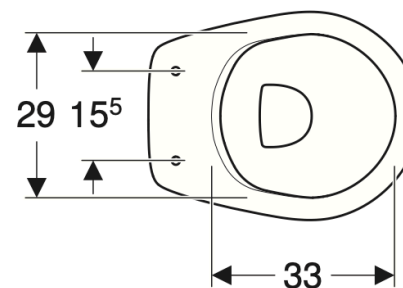

Vasi a pavimento

Vaso a pavimento a cacciata Geberit Colibrì, scarico orizzontale

Dati tecnici

Materiale	Vetrochina

Caratteristiche

- A pavimento
- Staccato dalla parete
- Vaso a cacciata
- Con brida di risciacquo
- Scarico orizzontale

Art. no.	Colore / superficie	B [cm]	H [cm]	T [cm]	SU4 [pz.]	SU1 [pz.]	EUR/pz.
500.875.00.1	Bianco / Lucido	36	39	47	32	1	89,00

Da ordinare separatamente

- Sedile del vaso
- Materiale di fissaggio